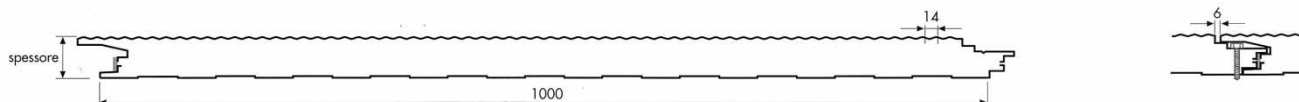

Solo su ordinazione; disponibile in vari spessori e colori

PANNELLI IN LANA MINERALE

Disponibili anche con certificazione REI

Caratterizzati da un'anima in fibra minerale che garantisce la incombustibilità del prodotto oltre a garantire un ottimo isolamento