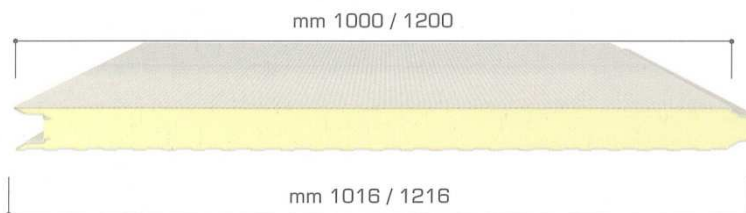

PANNELLO PARETE

due lamiere microdogate in acciaio preverniciato
isolamento in poliuretano densità 40kg/mc
guarnizione laterale
classe di reazione al fuoco 0-2
passo 1200mm disponibile su ordinazione

SPESSORI (mm)		COLORAZIONI (RAL)	LUNGHEZZE (mm)
Standard	30 - 40 - 50	bianco grigio (9002) finto legno	4000 - 4500 - 5000 - 5500 - 6000 7000 - 7500 - 8000 <u>a misura su Ordinazione</u>
A Richiesta	60 - 80 - 100		
Spessori, Colorazioni e Lunghezze disponibili da verificare al momento dell'ordine			

PANNELLO PARETE TAVOLATO

due lamiere microdogate in acciaio preverniciato
isolamento in poliuretano densità 40kg/mc
Particolarmente adatti all'impiego in cassette e villette prefabbricate. Vengono normalmente montati in posizione orizzontale

DIMENSIONI (mm)		COLORAZIONI (RAL)	LUNGHEZZE (mm)
Standard	Spessore 35 - 50 - 60 (x1000)	Esterno, finto legno chiaro finto legno scuro Interno, microdogato (9002)	<u>a misura su Ordinazione</u>
A Richiesta	Spessore 35 - 50 - 60 (x1142)		
Spessori, Colorazioni e Lunghezze disponibili da verificare al momento dell'ordine			

PANNELLO PARETE PANISOL 5102 AC Doppia lamiera in ferro zincato preverniciato sp. 5/10 (disp. Su ordinazione anche altri spessori di lamiera) -Anima interna in polistirolo espanso ad alta densità autoestinguente -Anima interna in polistirene estruso autoestinguente Classe di reazione al fuoco 1			
SPESSORI (mm)		COLORAZIONI (RAL)	DIMENSIONI (mm)
Spessori, Colorazioni e Lunghezze disponibili da verificare al momento dell'ordine		bianco grigio (9002)	2200/3000/4000 x1000 3000/4000 x1250