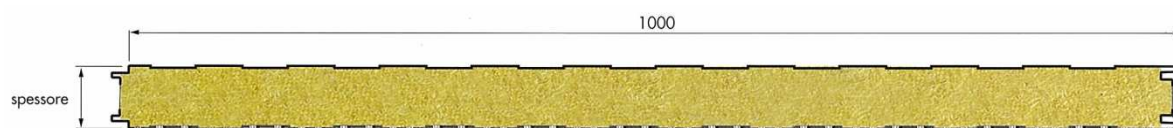

**termico**

**PARETE**

**COPERTURA** (solo su ordinazione – anche fonoassorbente)

SPESSORI (mm)		COLORAZIONI (RAL)	LUNGHEZZE (mm)
Standard	Parete 50 classe0 e 100 rei120	bianco grigio (9002)	5000 – 6000 - 7000 a misura su <u>Ordinazione</u>
A Richiesta	50 - 60 – 80 – 100 - 120 - 150		
Spessori, Colorazioni e Lunghezze disponibili da verificare al momento dell'ordine			

**PANNELLO PARETE FONOASSORBENTE**

passo 1000mm – composto da:

- una lamiera cieca microdogata in acciaio zincato preverniciato
- anima in lana minerale
- lamiera interna forata in acciaio zincato preverniciato

SPESSORI (mm)		COLORAZIONI (RAL)	LUNGHEZZE (mm)
Standard	50	bianco grigio (9002)	5000 – 6000 - 7000 a misura su <u>Ordinazione</u>
A Richiesta	60 – 80 – 100		
Spessori, Colorazioni e Lunghezze disponibili da verificare al momento dell'ordine			