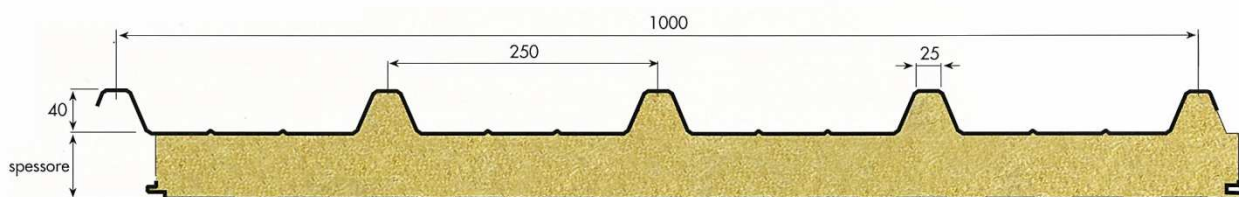

**termico**

**PARETE**

**COPERTURA** (solo su ordinazione – anche fonoassorbente)

SPESSORI (mm)		COLORAZIONI (RAL)	LUNGHEZZE (mm)
Standard	Parete 50 classe0 e 100 rei120	bianco grigio (9002)	5000 – 6000 - 7000 a misura su <u>Ordinazione</u>
A Richiesta	50 - 60 – 80 – 100 - 120 - 150		
Spessori, Colorazioni e Lunghezze disponibili da verificare al momento dell'ordine			

**PANNELLO PARETE FONOASSORBENTE**

passo 1000mm – composto da:

- una lamiera cieca microdogata in acciaio zincato preverniciato
- anima in lana minerale
- lamiera interna forata in acciaio zincato preverniciato

SPESSORI (mm)		COLORAZIONI (RAL)	LUNGHEZZE (mm)
Standard	50	bianco grigio (9002)	5000 – 6000 - 7000 a misura su <u>Ordinazione</u>
A Richiesta	60 – 80 – 100		
Spessori, Colorazioni e Lunghezze disponibili da verificare al momento dell'ordine			